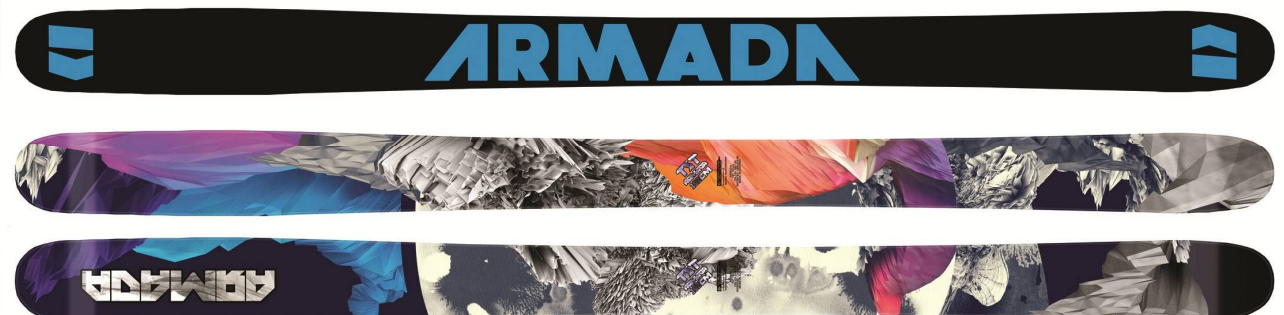

Armada TST Herenski 165/174/183/192 all Mountainski, All Mountain Rocker. Zeer geschikt voor buiten de piste maar op de piste ook zeer goed te skiën, door ons getest en als **best of both worlds** door ons beoordeeld.

Prijs: Eur. 595,-- incl. binding