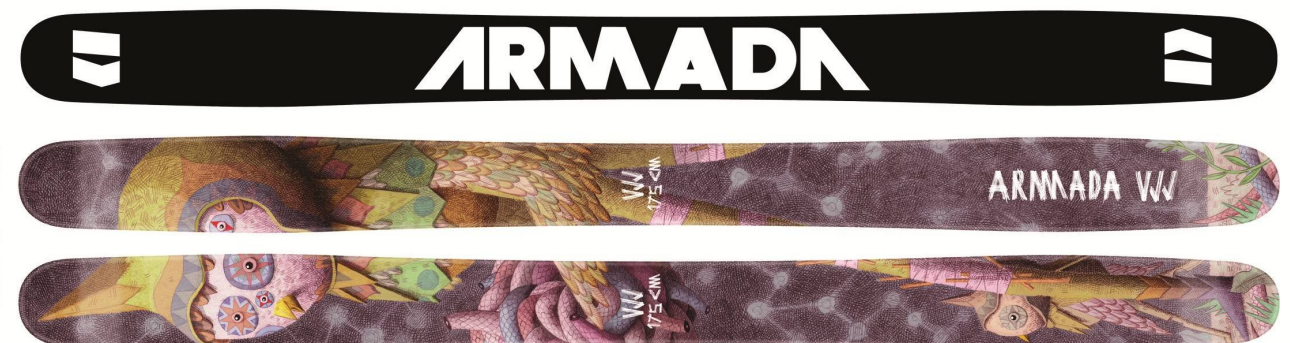

Armada TST Herenski 165/174/183/192 all Mountainski, All Mountain Rocker. Zeer geschikt voor buiten de piste maar op de piste ook zeer goed te skiën, door ons getest en als **best of both worlds** door ons beoordeeld.

Prijs: Eur. 595,-- incl. binding

Armada TST W Dames uitvoering van de Heren TST 156/165/174 beoordeling idem als de heren.

Prijs: Eur. 575,- incl binding

Armada JJ 165/175/185 en AK JJ 195 All Mountain ski, Free Ride Rocker. Zeer speelse ski door de rocker achterzijde en de kleine radius, zeer geschikt voor off piste, op de piste ook zeer goed skibaar maar iets minder stabiel als de TST op hogere snelheid.

Prijs: Eur. 625,- incl binding (JJ) Prijs: Eur. 649,- incl binding (AK JJ)

Armada VJJ 165/175 Dames uitvoering van de heren JJ, zelfde eigenschappen, Free Ride Rocker

Prijs: Eur. 599,- incl binding

Armada Magic J: 170/180/190 All Mountain ski, Free Ride Rocker. All mountain ski vergelijkbaar met de JJ maar dan iets breder onder de binding. Daardoor nog meer drijfvermogen in de poeder, en met een grotere radius waardoor hij op de piste stabiel is bij hogere snelheid, iets minder speels als de JJ.

Prijs: Eur. 695,- incl. binding

Armada Norwalk: 169/179/189 nieuw model 2012/2013 All Mountain Rocker. Powder ski vergelijkbaar met de TST maar dan 12 mm breder onder de binding, daardoor nog meer drijfvermogen in de poeder, geschikt voor de wat zwaardere skiër, **Best off both Worlds**.