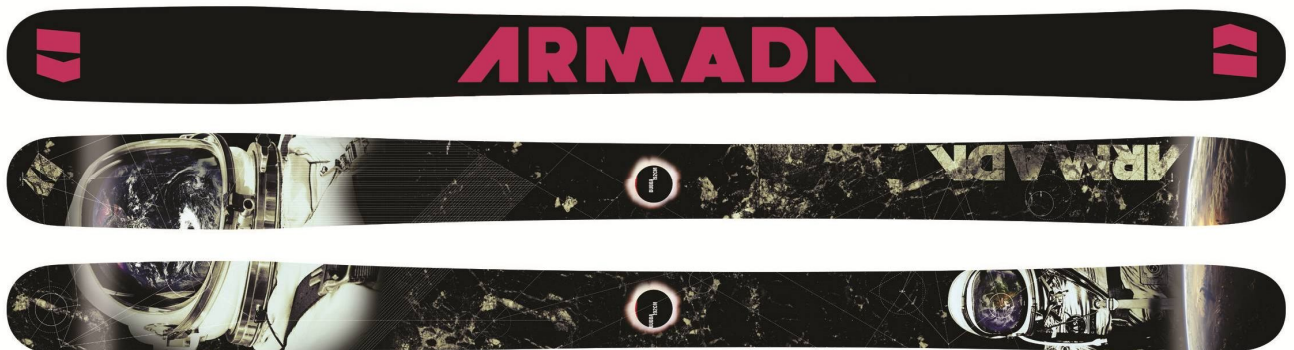

Prijs: Eur. 595,-- incl. binding

Armada TST W Dames uitvoering van de Heren TST 156/165/174 beoordeling idem als de heren.

Prijs: Eur. 575,- incl binding

Armada JJ 165/175/185 en AK JJ 195 All Mountain ski, Free Ride Rocker. Zeer speelse ski door de rocker achterzijde en de kleine radius, zeer geschikt voor off piste, op de piste ook zeer goed skibaar maar iets minder stabiel als de TST op hogere snelheid.

Prijs: Eur. 625,- incl binding (JJ) Prijs: Eur. 649,- incl binding (AK JJ)

Armada VJJ 165/175 Dames uitvoering van de heren JJ, zelfde eigenschappen, Free Ride Rocker

Prijs: Eur. 599,- incl binding

Armada Magic J: 170/180/190 All Mountain ski, Free Ride Rocker. All mountain ski vergelijkbaar met de JJ maar dan iets breder onder de binding. Daardoor nog meer drijfvermogen in de poeder, en met een grotere radius waardoor hij op de piste stabiel is bij hogere snelheid, iets minder speels als de JJ.

Prijs: Eur. 695,- incl. binding

Armada Norwalk: 169/179/189 nieuw model 2012/2013 All Mountain Rocker. Powder ski vergelijkbaar met de TST maar dan 12 mm breder onder de binding, daardoor nog meer drijfvermogen in de poeder, geschikt voor de wat zwaardere skiër, **Best off both Worlds**.

Prijs: Eur. 695,- incl binding

Armada Bubba: 168/178/188 nieuw model 2012/2013 Powder Rocker. Ultieme Powderski voor bodemloze tiefsneeuw, verbeterde uitvoering van de ARG die geen radius had en daar door op de piste lastig te skien, de Bubba heeft een radius van 19-20 meter, waardoor hij makkelijker stuurt op de piste, breedste ski uit het Armada programma. Prijs: Eur. 745,- incl. binding