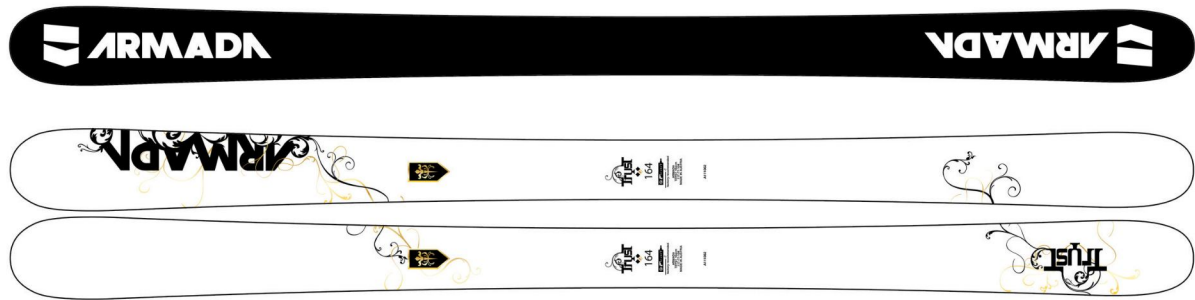

Armada Tryst Damesski 164/174 pisteski geschikt voor dames en meiden, van beginner tot gevorderd grotendeels voor de piste , enigszins geschikt buiten de piste voor lichte dames

Prijs Eur. 545,-- incl. binding

Armada Triumph Herenski 164/174/178/185, piste ski voor heren van beginner tot gevorderd. Grotendeels voor de piste, enigszins geschikt buiten de piste voor niet te zware heren.

Prijs: Eur. 545,-- incl. binding

Armada TST Herenski 165/174/183/192 all Mountainski, All Mountain Rocker. Zeer geschikt voor buiten de piste maar op de piste ook zeer goed te skiën, door ons getest en als **best of both worlds** door ons beoordeeld.